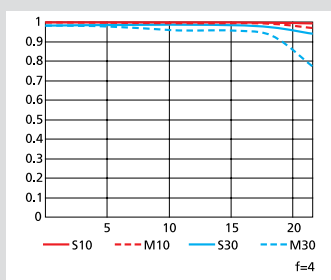

Grafikon MTF

Dodatna oprema